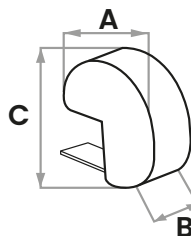

825 Rain cover. (to fix to the canopy 819).

853

Medium
A=39,5 cm/15,5 in
B=39 cm/15,3 in

834N

Medium
A=15 cm/5,9 in
B=4 cm/1,5 in
C=17 cm/6,6 in

Notes.....
.....
.....
.....